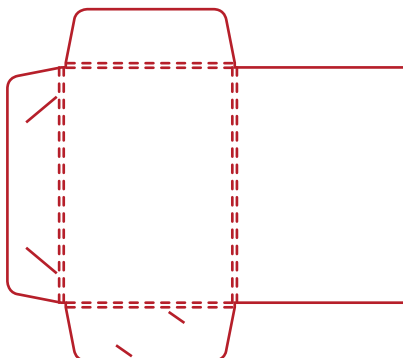

VON STANDARD BIS LARGE

MAPPE STANDARD

- Visitenkartenschlitzung
- für Inhalte bis DIN A4
- Füllhöhe 7 mm
- geschlossenes Format 220 x 303 mm
- offenes Format 530 x 385 mm

MAPPE STANDARD+

- Visitenkartenschlitzung
- für Inhalte bis DIN A4
- Füllhöhe 6 mm
- geschlossenes Format 220 x 307 mm
- offenes Format 522 x 459 mm

MAPPE **LARGE**

- Visitenkartenschlitzung
- für Inhalte bis DIN A4
- Füllhöhe 3 mm
- geschlossenes Format 215 x 303 mm
- offenes Format 648 x 381 mm

MAPPE **LARGE+**

- für Inhalte bis DIN A4
- Füllhöhe 12 mm
- geschlossenes Format 221 x 308 mm
- offenes Format 675 x 416 mm

MAPPE **LISSABON**

- mit Klebelasche
- ideal für Postkarten und Tickets
- geschlossenes Format 110 x 215 mm
- offenes Format 245 x 240 mm

MAPPE **MIAMI**

- mit Visitenkartenschlitzung
- für Inhalte bis DIN A4
- Füllhöhe 5 mm
- geschlossenes Format 215 x 306 mm
- offenes Format 510 x 364 mm

MAPPE **LONDON**

- mit Visitenkartenschlitzung
- mit Klebelasche
- für Inhalte bis DIN A4
- Füllhöhe 12 mm
- geschlossenes Format 220 x 310 mm
- offenes Format 492 x 407 mm

MAPPE **HELSINKI**

- mit Visitenkartenschlitzung
- für Inhalte bis DIN A4
- Füllhöhe 5 mm
- geschlossenes Format 221 x 310 mm
- offenes Format 501 x 365 mm