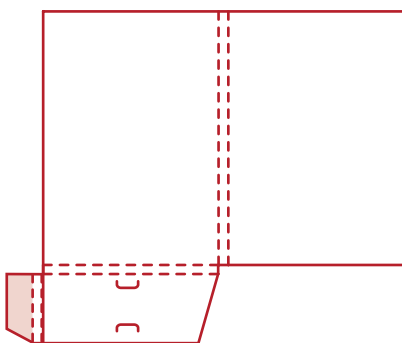

VON STANDARD BIS LARGE

MAPPE STANDARD

- Visitenkartenschlitzung
- für Inhalte bis DIN A4
- Füllhöhe 7 mm
- geschlossenes Format 220 x 303 mm
- offenes Format 530 x 385 mm

MAPPE STANDARD+

- Visitenkartenschlitzung
- für Inhalte bis DIN A4
- Füllhöhe 6 mm
- geschlossenes Format 220 x 307 mm
- offenes Format 522 x 459 mm

Bei Fragen rufen Sie uns an!

*Sie haben gerade keine kreative Phase?
Kein Problem – wir übernehmen gerne
das Layouten für Sie!*

MAPPE **DUBLIN**

- ideal für Geschenkgutscheine
- für Inhalte bis 60 x 80 mm
- geschlossenes Format 68 x 98 mm
- offenes Format 156 x 124 mm

MAPPE **LISSABON**

- mit Klebelasche
- ideal für Postkarten und Tickets
- geschlossenes Format 110 x 215 mm
- offenes Format 245 x 240 mm

MAPPE **MIAMI**

- mit Visitenkartenschlitzung
- für Inhalte bis DIN A4
- Füllhöhe 5 mm
- geschlossenes Format 215 x 306 mm
- offenes Format 510 x 364 mm

MAPPE **LONDON**

- mit Visitenkartenschlitzung
- mit Klebelasche
- für Inhalte bis DIN A4
- Füllhöhe 12 mm
- geschlossenes Format 220 x 310 mm
- offenes Format 492 x 407 mm

MAPPE **HELSINKI**

- mit Visitenkartenschlitzung
- für Inhalte bis DIN A4
- Füllhöhe 5 mm
- geschlossenes Format 221 x 310 mm
- offenes Format 501 x 365 mm