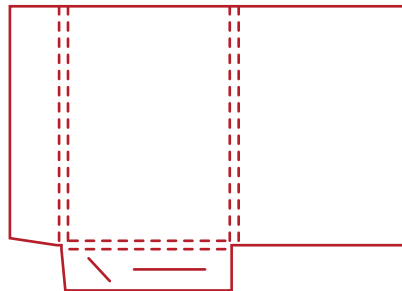

So einfach geht's:

1. Laden Sie sich mit nur einem Klick 📄
Ihre gewünschte Stanzform herunter.
2. Jetzt sind Sie dran – (einfach) schön
machen und Druckdaten schreiben.
3. Der Datenversand kann einfach und
direkt über E-Mail erfolgen

Bei Fragen rufen Sie uns an!

*Sie haben gerade keine kreative Phase?
Kein Problem – wir übernehmen gerne
das Layouten für Sie!*

MAPPE **DUBLIN**

- ideal für Geschenkgutscheine
- für Inhalte bis 60 x 80 mm
- geschlossenes Format 68 x 98 mm
- offenes Format 156 x 124 mm

MAPPE **LISSABON**

- mit Klebelasche
- ideal für Postkarten und Tickets
- geschlossenes Format 110 x 215 mm
- offenes Format 245 x 240 mm

MAPPE **MIAMI**

- mit Visitenkartenschlitzung
- für Inhalte bis DIN A4
- Füllhöhe 5 mm
- geschlossenes Format 215 x 306 mm
- offenes Format 510 x 364 mm

MAPPE **LONDON**

- mit Visitenkartenschlitzung
- mit Klebelasche
- für Inhalte bis DIN A4
- Füllhöhe 12 mm
- geschlossenes Format 220 x 310 mm
- offenes Format 492 x 407 mm

MAPPE **HELSINKI**

- mit Visitenkartenschlitzung
- für Inhalte bis DIN A4
- Füllhöhe 5 mm
- geschlossenes Format 221 x 310 mm
- offenes Format 501 x 365 mm