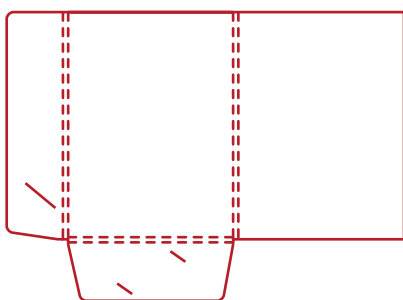

VON STANDARD BIS LARGE

MAPPE STANDARD

- Visitenkartenschlitzung
- für Inhalte bis DIN A4
- Füllhöhe 7 mm
- geschlossenes Format 220 x 303 mm
- offenes Format 530 x 385 mm

MAPPE STANDARD+

- Visitenkartenschlitzung
- für Inhalte bis DIN A4
- Füllhöhe 6 mm
- geschlossenes Format 220 x 307 mm
- offenes Format 522 x 459 mm

MAPPE **LARGE**

- Visitenkartenschlitzung
- für Inhalte bis DIN A4
- Füllhöhe 3 mm
- geschlossenes Format 215 x 303 mm
- offenes Format 648 x 381 mm

MAPPE **LARGE+**

- für Inhalte bis DIN A4
- Füllhöhe 12 mm
- geschlossenes Format 221 x 308 mm
- offenes Format 675 x 416 mm

MAPPE **LISSABON**

- mit Klebelasche
- ideal für Postkarten und Tickets
- geschlossenes Format 110 x 215 mm
- offenes Format 245 x 240 mm

MAPPE **MIAMI**

- mit Visitenkartenschlitzung
- für Inhalte bis DIN A4
- Füllhöhe 5 mm
- geschlossenes Format 215 x 306 mm
- offenes Format 510 x 364 mm

MAPPE **LONDON**

- mit Visitenkartenschlitzung
- mit Klebelasche
- für Inhalte bis DIN A4
- Füllhöhe 12 mm
- geschlossenes Format 220 x 310 mm
- offenes Format 492 x 407 mm

MAPPE **HELSINKI**

- mit Visitenkartenschlitzung
- für Inhalte bis DIN A4
- Füllhöhe 5 mm
- geschlossenes Format 221 x 310 mm
- offenes Format 501 x 365 mm