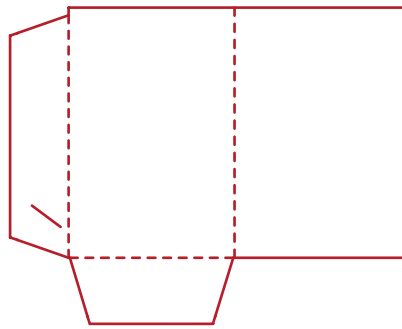

VON STANDARD BIS LARGE

MAPPE STANDARD

- Visitenkartenschlitzung
- für Inhalte bis DIN A4
- Füllhöhe 7 mm
- geschlossenes Format 220 x 303 mm
- offenes Format 530 x 385 mm

MAPPE STANDARD+

- Visitenkartenschlitzung
- für Inhalte bis DIN A4
- Füllhöhe 6 mm
- geschlossenes Format 220 x 307 mm
- offenes Format 522 x 459 mm

MAPPE **LARGE**

- Visitenkartenschlitzung
- für Inhalte bis DIN A4
- Füllhöhe 3 mm
- geschlossenes Format 215 x 303 mm
- offenes Format 648 x 381 mm

MAPPE **LARGE+**

- für Inhalte bis DIN A4
- Füllhöhe 12 mm
- geschlossenes Format 221 x 308 mm
- offenes Format 675 x 416 mm

Bei Fragen rufen Sie uns an!

*Sie haben gerade keine kreative Phase?
Kein Problem – wir übernehmen gerne
das Layouten für Sie!*

MAPPE **DUBLIN**

- ideal für Geschenkgutscheine
- für Inhalte bis 60 x 80 mm
- geschlossenes Format 68 x 98 mm
- offenes Format 156 x 124 mm

MAPPE **LONDON**

- mit Visitenkartenschlitzung
- mit Klebelasche
- für Inhalte bis DIN A4
- Füllhöhe 12 mm
- geschlossenes Format 220 x 310 mm
- offenes Format 492 x 407 mm

MAPPE **HELSINKI**

- mit Visitenkartenschlitzung
- für Inhalte bis DIN A4
- Füllhöhe 5 mm
- geschlossenes Format 221 x 310 mm
- offenes Format 501 x 365 mm