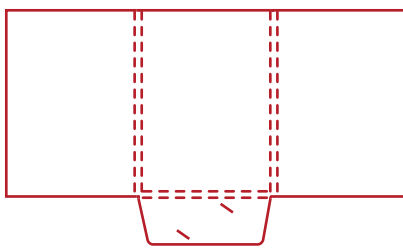

VON STANDARD BIS LARGE

MAPPE STANDARD

- Visitenkartenschlitzung
- für Inhalte bis DIN A4
- Füllhöhe 7 mm
- geschlossenes Format 220 x 303 mm
- offenes Format 530 x 385 mm

MAPPE STANDARD+

- Visitenkartenschlitzung
- für Inhalte bis DIN A4
- Füllhöhe 6 mm
- geschlossenes Format 220 x 307 mm
- offenes Format 522 x 459 mm

MAPPE **LARGE**

- Visitenkartenschlitzung
- für Inhalte bis DIN A4
- Füllhöhe 3 mm
- geschlossenes Format 215 x 303 mm
- offenes Format 648 x 381 mm

MAPPE **LARGE+**

- für Inhalte bis DIN A4
- Füllhöhe 12 mm
- geschlossenes Format 221 x 308 mm
- offenes Format 675 x 416 mm

MAPPE **LISSABON**

- mit Klebelasche
- ideal für Postkarten und Tickets
- geschlossenes Format 110 x 215 mm
- offenes Format 245 x 240 mm

MAPPE **MIAMI**

- mit Visitenkartenschlitzung
- für Inhalte bis DIN A4
- Füllhöhe 5 mm
- geschlossenes Format 215 x 306 mm
- offenes Format 510 x 364 mm

MAPPE **LONDON**

- mit Visitenkartenschlitzung
- mit Klebelasche
- für Inhalte bis DIN A4
- Füllhöhe 12 mm
- geschlossenes Format 220 x 310 mm
- offenes Format 492 x 407 mm

MAPPE **HELSINKI**

- mit Visitenkartenschlitzung
- für Inhalte bis DIN A4
- Füllhöhe 5 mm
- geschlossenes Format 221 x 310 mm
- offenes Format 501 x 365 mm